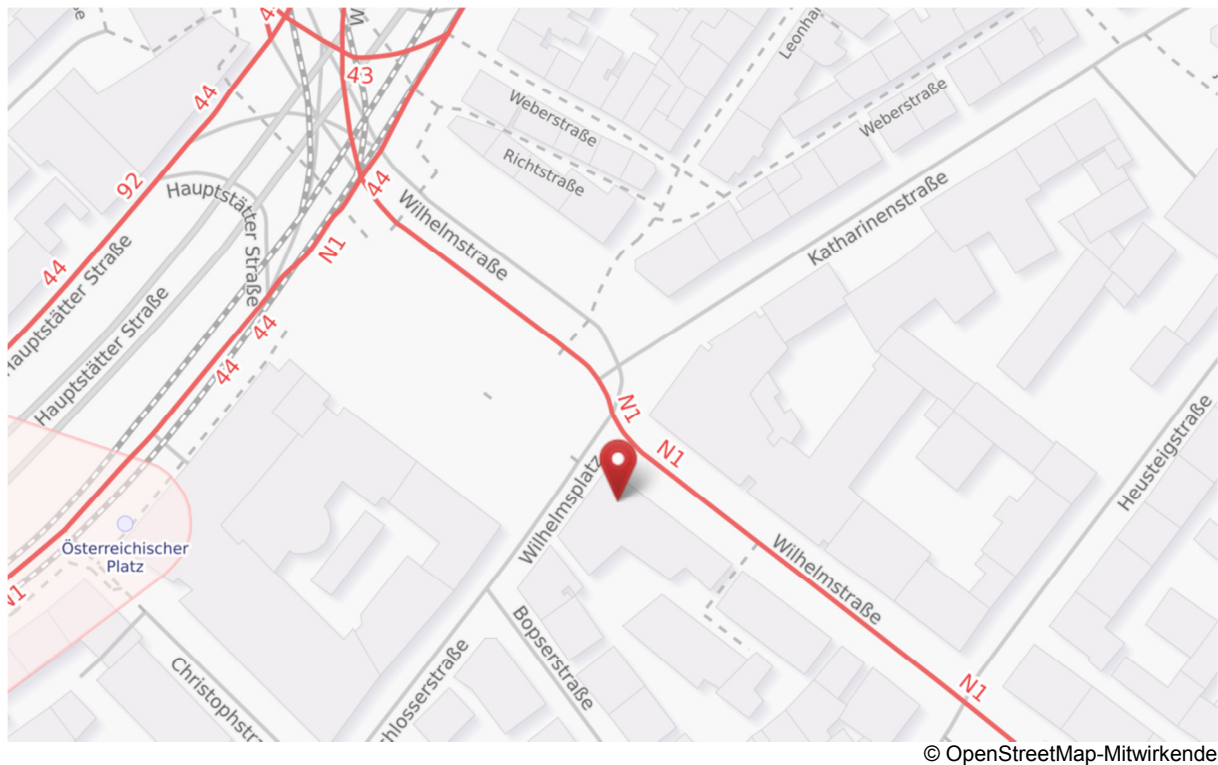

Anfahrtsbeschreibung Niederlassung Stuttgart

Wilhelmsplatz 8, 70182 Stuttgart

Telefon Empfang: +49 (0) 711 72 697-0

Anfahrt mit dem Auto:

Von der A8 nehmen Sie die Autobahnausfahrt A81 und halten Sie sich auf der B14 Richtung „Stuttgart Zentrum“. Auf der Hauptstätter Straße halten Sie sich rechts. Unsere Niederlassung befindet sich auf der linken Seite.

Anfahrt mit öffentlichen Verkehrsmitteln:

Sie erreichen uns über die Haltestelle „Österreichischer Platz“, Ausgang Wilhelmsplatz. Diese ist erreichbar mit U1, U14 und vom Hauptbahnhof nehmen Sie die U14 Richtung Heselach. Von dort sind es noch 400m (ca. 5 Gehminuten) bis zu uns.