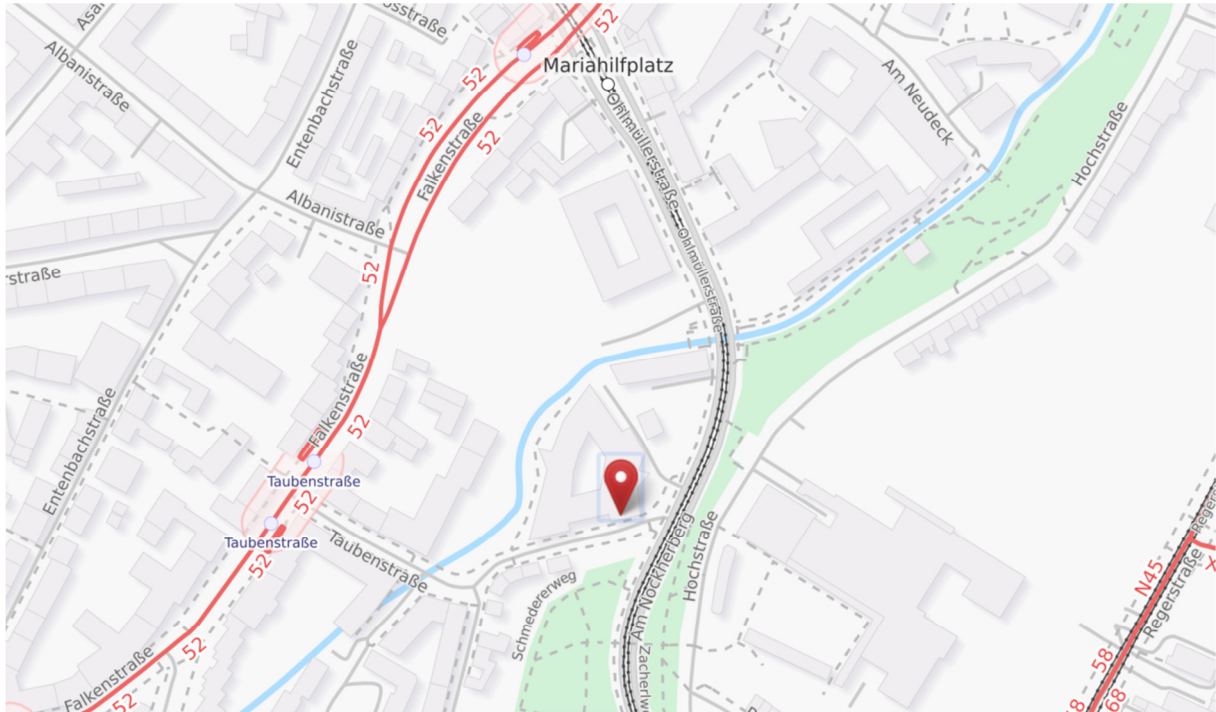

## Anfahrtsbeschreibung Niederlassung München

Nockherstraße 2, 81541 München

Telefon Empfang: +49 (0) 89 55 227-0

© OpenStreetMap-Mitwirkende

### Anfahrt mit dem Auto:

Über den mittleren Ring B2R ist eine schnelle Verbindung von allen Autobahnen möglich.

Von der A9 kommend fahren Sie bis zur Ausfahrt 76-München-Schwabing Richtung Ring Ost/Messe, dann auf B2R/Schenkendorfstraße und die Ausfahrt Richtung Am Tucherpark nehmen.

Der Ifflandstraße folgen und links auf die Reichenbachbrücke abbiegen. Dem Straßenverlauf folgen und am Nockherberg rechts in die Nockherstraße biegen.

Sie sehen uns nach 50m auf der rechten Seite.

### Anfahrt mit öffentlichen Verkehrsmitteln:

Mit der Tram-Linie 18 bis Mariahilfplatz oder Ostfriedhof.

Mit der U-Bahn-Linie 2 bis Kolombusplatz.

Mit dem MetroBus 52 bis Mariahilfplatz oder bis Taubenstraße.