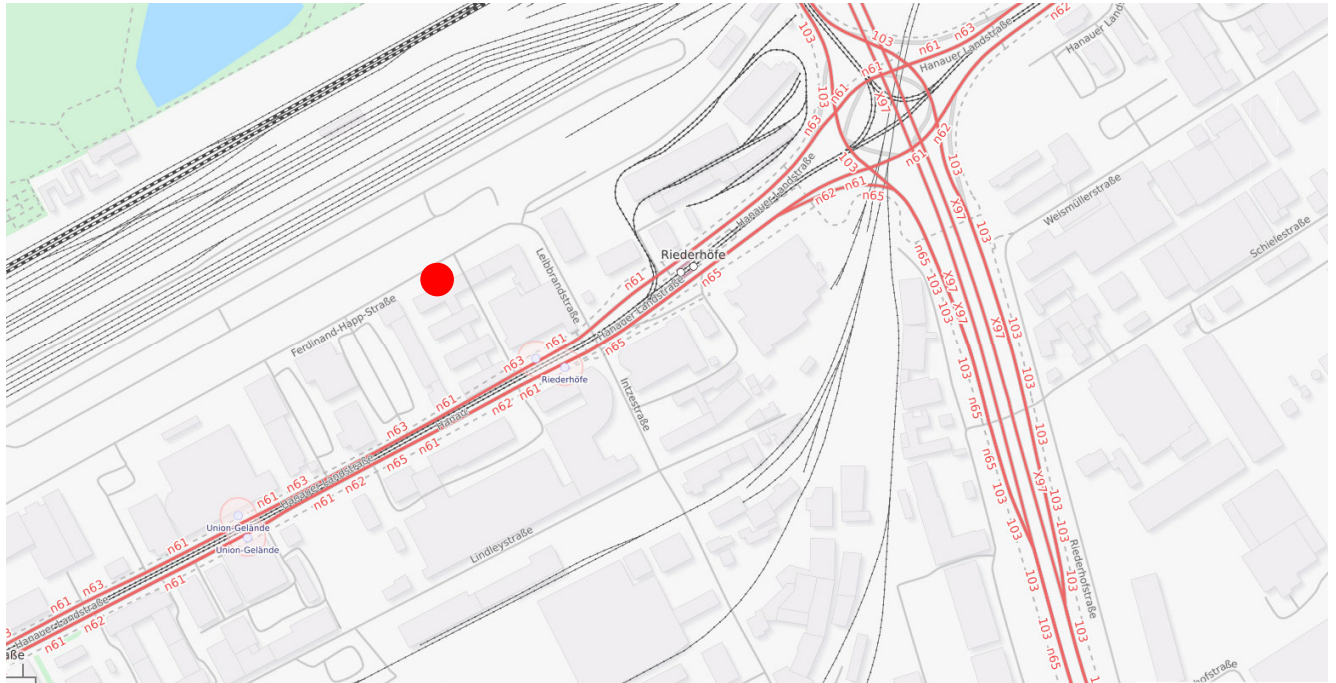

Anfahrtsbeschreibung Niederlassung Frankfurt

Hanauer Landstraße 293, 60314 Frankfurt am Main

Telefon Empfang: +49 (0) 69 767 258-0

© OpenStreetMap-Mitwirkende

Anfahrt mit dem Auto:

Aus Richtung Norden:

A5 bis zum Bad Homburger Kreuz, dann wechseln Sie auf die A661 Richtung Offenbach. Abfahrt Frankfurt-Ost, Nummer 14, nach 100 m rechts auf die Hanauer Landstraße, dann sehen Sie uns auf der rechten Seite.

Aus Richtung Süden:

A3 bis zum Offenbacher Kreuz, dann wechseln Sie auf die A661 Richtung Bad Homburg. Direkt nach Überquerung des Mains ordnen Sie sich in Richtung Frankfurt City ein. Nach Durchfahren des Kreisverkehrs sehen Sie uns auf der rechten Seite.

Aus der Innenstadt kommend fahren Sie in Richtung Offenbach in die Hanauer Landstraße. Kurz vor dem Autobahnanschluss A661 sehen Sie uns auf der linken Seite.

Anfahrt mit öffentlichen Verkehrsmitteln:

Vom Hauptbahnhof Frankfurt erreichen Sie uns mit der Straßenbahn Nummer 11, Haltestelle Riederhöfe.