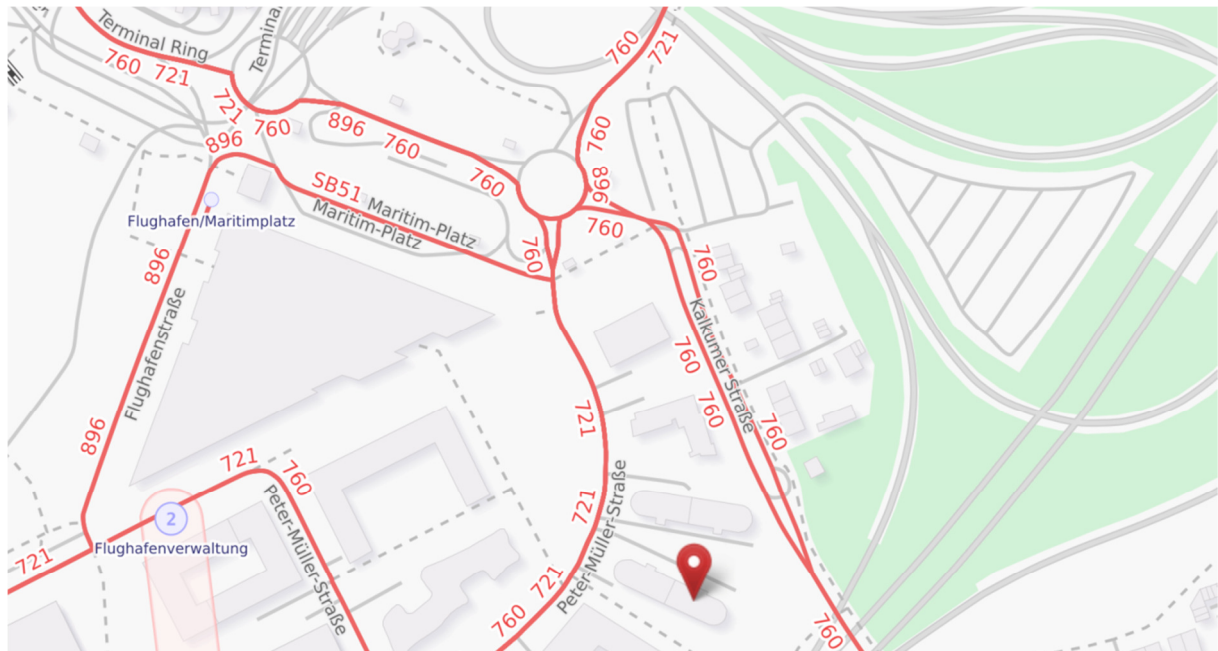

Anfahrtsbeschreibung Niederlassung Düsseldorf

Peter-Müller-Straße 16a, 40468 Düsseldorf

Telefon Empfang: +49 (0) 211 68 87 58-0

© OpenStreetMap-Mitwirkende

Anfahrt mit dem Auto:

Der A44 folgen Sie bis Düsseldorf. Nehmen Sie die Ausfahrt 31 Düsseldorf Flughafen. Folgen Sie der Beschilderung Ankunft / Airport City. Im 1. Kreisverkehr nehmen Sie die 2. Ausfahrt. Biegen Sie bitte im 2. Kreisverkehr an der 1. Ausfahrt in die Peter-Müller-Straße ab. Unsere Niederlassung befindet sich auf der linken Seite.

Anfahrt mit öffentlichen Verkehrsmitteln:

Sie erreichen uns mit der S11 von Bergisch Gladbach über Düsseldorf Hauptbahnhof kommend bis zur Haltestelle Düsseldorf Flughafen Terminal C. Folgen Sie der Beschilderung Richtung Maritim Hotel und durchqueren Sie die Arkaden des Hotels und gehen direkt auf die Peter-Müller-Straße zu. Von dort sind es noch 600m (ca. 8 Gehminuten) bis zu uns.