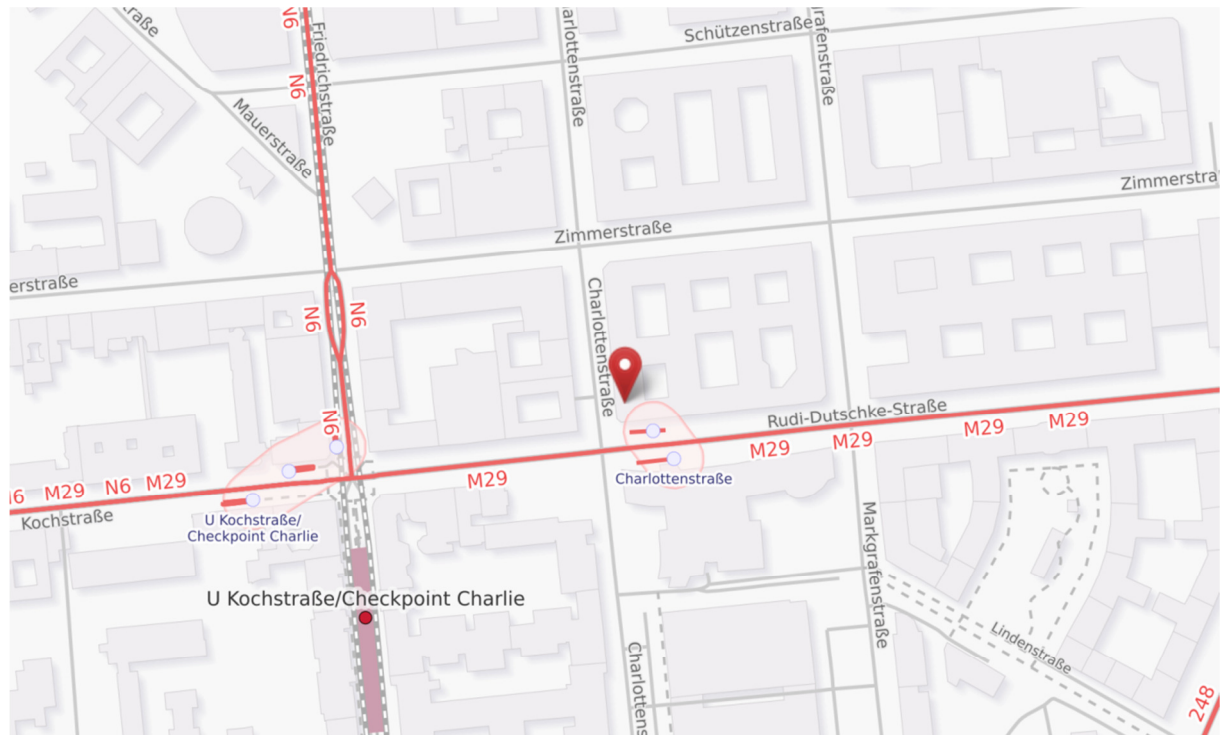

Anfahrtsbeschreibung Niederlassung Berlin

Charlottenstraße 13, 10969 Berlin

Telefon Empfang: +49 (0) 30 63 41 53-0

© OpenStreetMap-Mitwirkende

Anfahrt mit öffentlichen Verkehrsmitteln:

Mit der U-Bahnlinie 6 fahren Sie bis Bahnhof Kochstraße oder mit dem Bus M29 bis zur Haltestelle Charlottenstraße direkt vor unsere Tür.

Die nächst gelegenen S-Bahn-Stationen sind Potsdamer Platz und Anhalter Bahnhof.